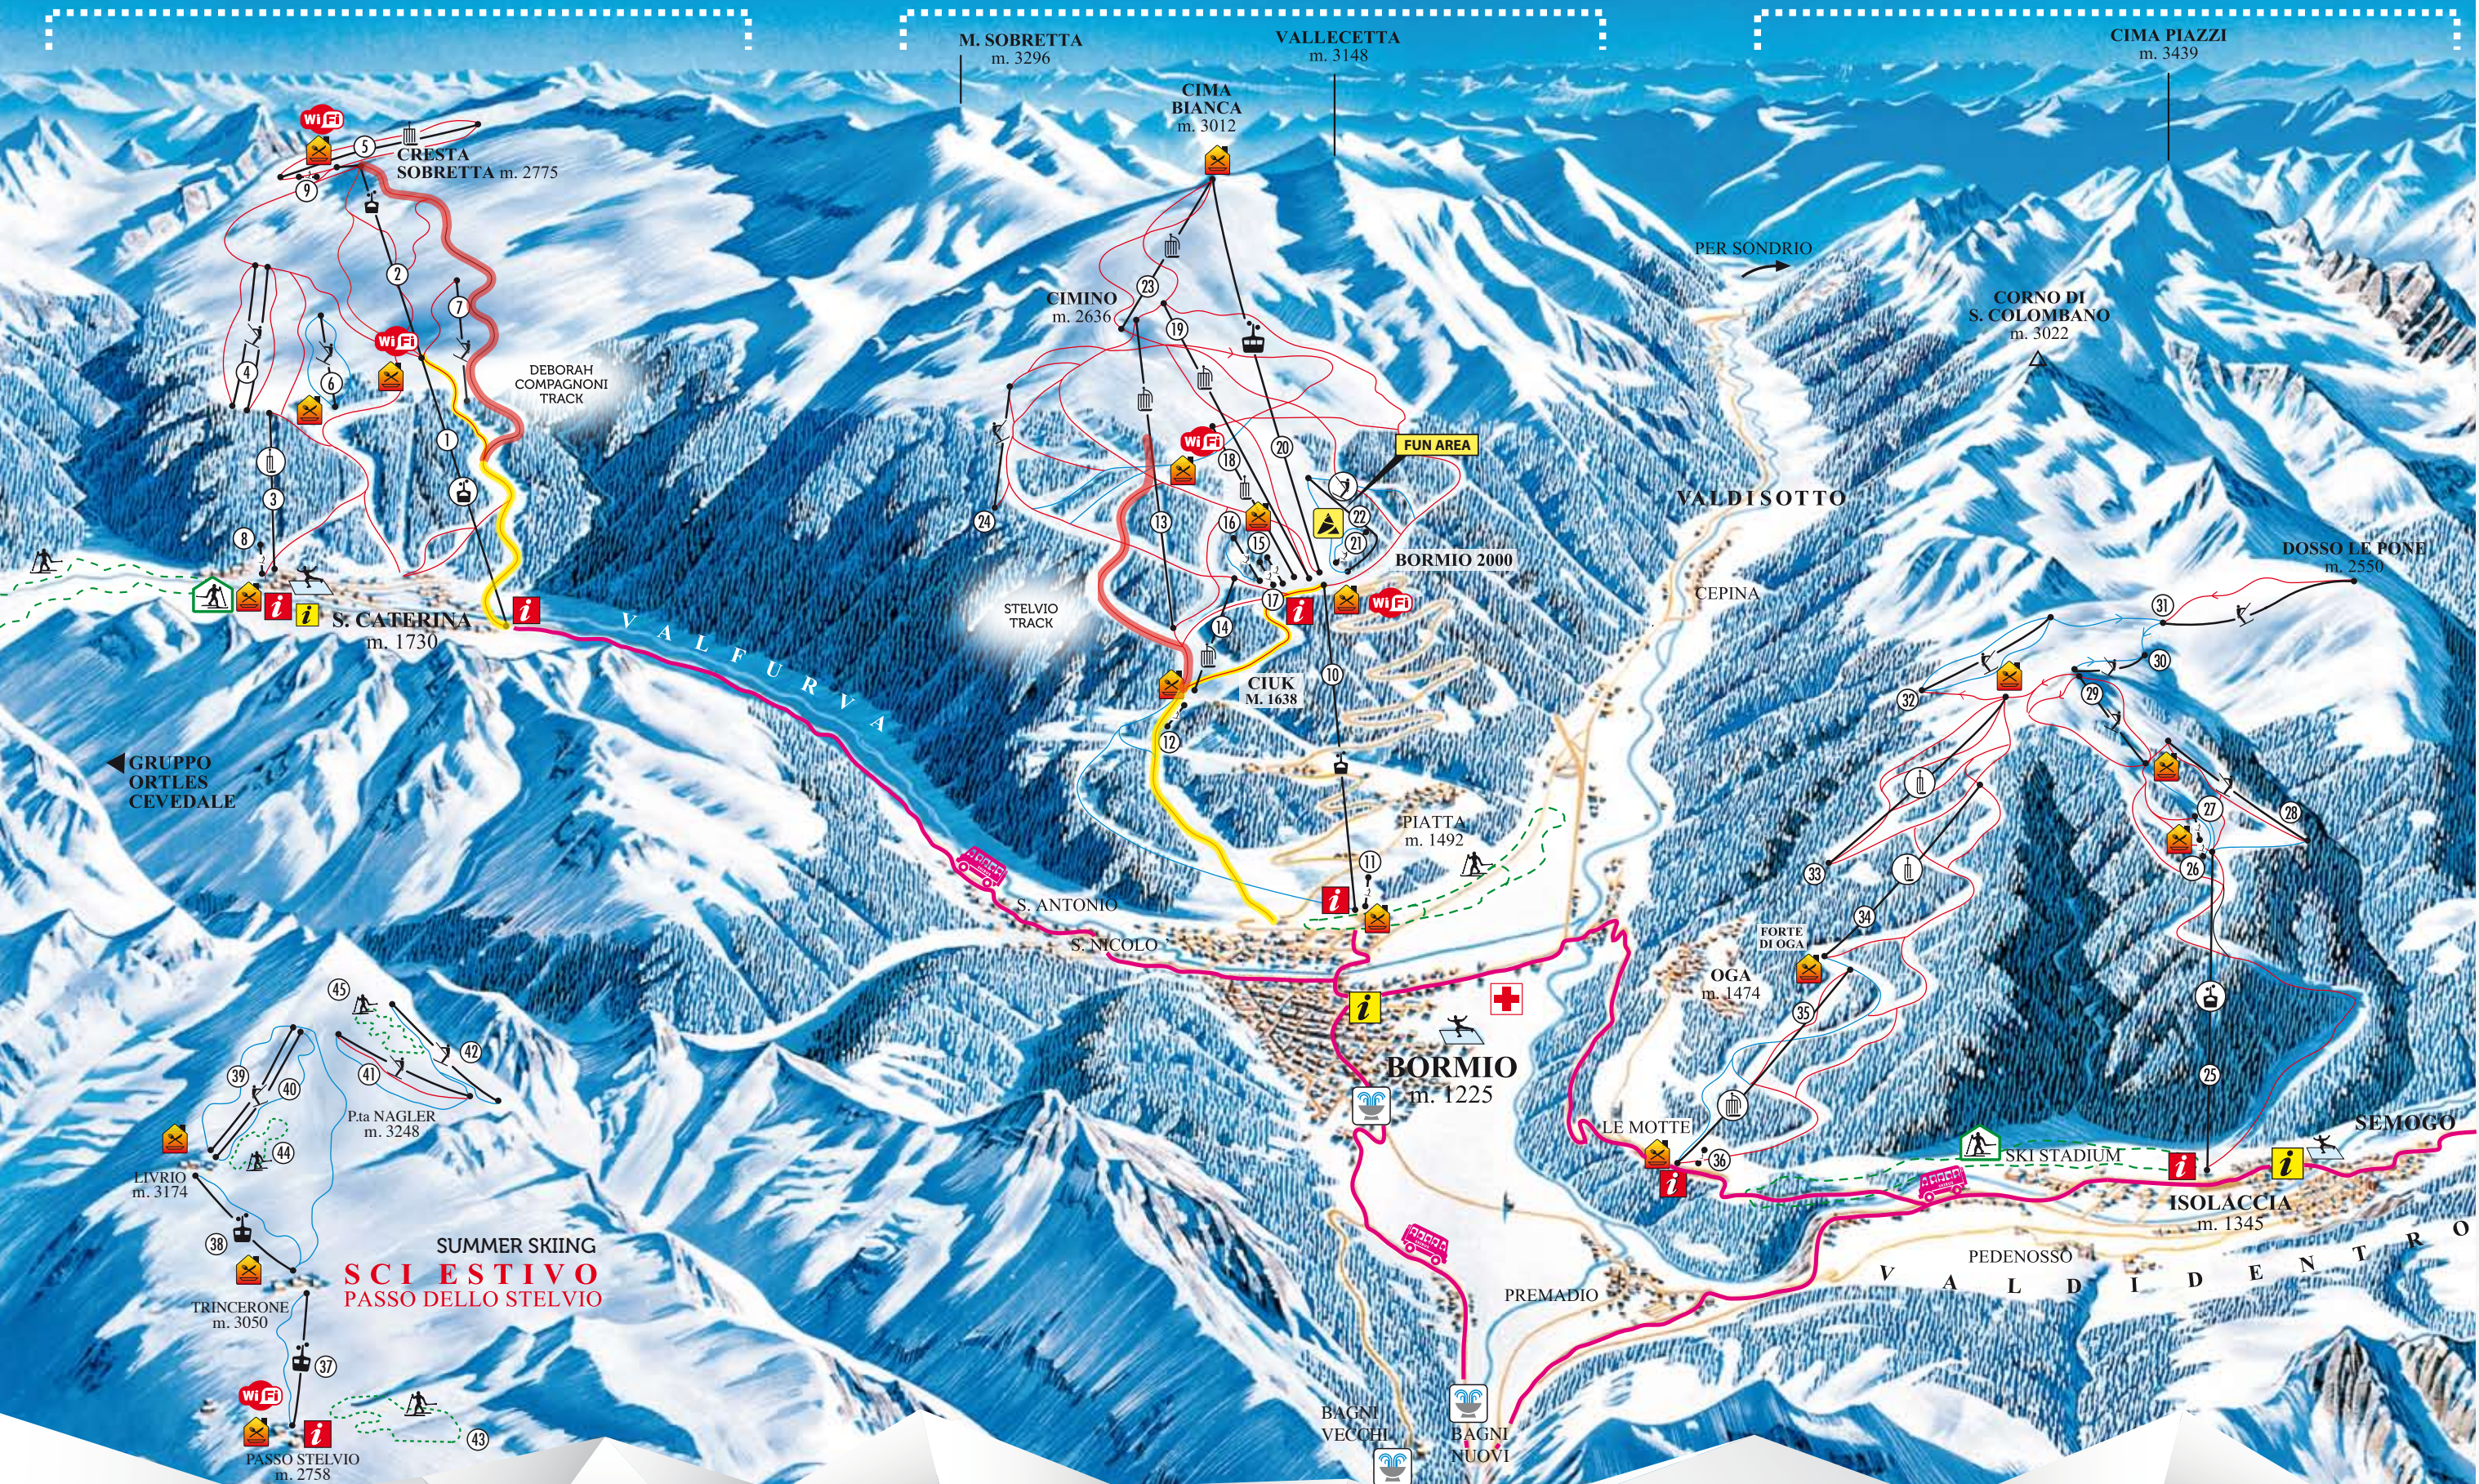

• CIMA PIAZZI - SAN COLOMBANO •

	CATEGORIA-CATEGORY	NOME-NAME	LNUGH-LENGTH	DISLV-DROP D.	ARR-TOP ALT.
25	8 POSTI / 8-SEATER	ISOLACCIA - PIAN DELLA MOTA	1.558	653	1.995
26	TAPPETO / MAGIC CARPET	LEPROTTO	61	9	2.004
27	TAPPETO / MAGIC CARPET	BAMBI	122	22	2.025
28	SCIOVIA / SKILIFT	PALANCANA	1.002	236	2.206
29	SCIOVIA / SKILIFT	MASUCCO	625	196	2.360
30	SCIOVIA / SKILIFT	MONTE MASUCCO	431	132	2.359
31	SCIOVIA / SKILIFT	DOSSO LE PONE	1.103	274	2.547
32	SCIOVIA / SKILIFT	PRA' VEGL	658	136	2.327
33	2 POSTI / 2-SEATER	LA ROSSA - S. COLOMBANO	1.243	250	2.265
34	2 POSTI / 2-SEATER	FORTE TADE'	1.404	458	2.162
35	4 POSTI / 4-SEATER	LE MOTTE - DOSSACCIO	1.134	313	1.733
36	TAPPETO / MAGIC CARPET	LE MOTTE	47	8	1.420

• PASSO STELVIO •

	CATEGORIA-CATEGORY	NOME-NAME	LNUGH-LENGTH	DISLV-DROP D.	ARR-TOP ALT.
37	FUNIVIA / CABLECAR	PASSO STELVIO - TRINCERONE	1.165	290	3.050
38	FUNIVIA / CABLECAR	TRINCERONE - LIVRIO	810	124	3.174
39	SCIOVIA / SKILIFT	GEISTER 1	1.500	226	3.400
40	SCIOVIA / SKILIFT	GEISTER 2	1.500	226	3.400
41	SCIOVIA / SKILIFT	PAYER	800	200	3.400
42	SCIOVIA / SKILIFT	CRISTALLO	900	180	3.350
43	FONDO / CROSS COUNTRY	PISTA FOLGORE	5.000	-	-
44	FONDO / CROSS COUNTRY	PISTA LIVRIO	4.000	-	-
45	FONDO / CROSS COUNTRY	PISTA CRISTALLO	6.000	-	-

SCI ESTIVO - DATA DI APERTURA E CHIUSURA STAGIONE
SUMMER SKIING - OPENING AND CLOSING DATE
Ghiacciaio dello Stelvio: dal / from 1/06/2018 al / to 4/11/2018

SCI INVERNALE - DATA DI APERTURA E CHIUSURA STAGIONE
WINTER SKIING - OPENING AND CLOSING DATE
Bormio: dal / from 1/12/2018 al / to 7/4/2019 | Cima Piazzi: dal / from 7/12/2018 al / to 31/3/2019
Santa Caterina: dal / from 1/12/2018 al / to 28/4/2019 | San Colombano: dal / from 21/12/2018 al / to 31/3/2019

Le date potrebbero variare in base alle condizioni nivo-meteorologiche. The dates are subject to weather and snow conditions.